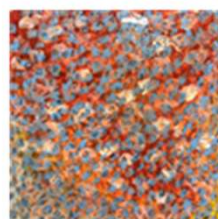

Acryl auf Leinwand mit Sand
80 x 80 cm

1.800 €

ART INFORMEL B

Acryl auf Leinwand
mit Acrylharz | 40 x 40 cm

250 €

ART INFORMEL C

Acryl auf Leinwand
mit Acrylharz | 40 x 40 cm

250 €