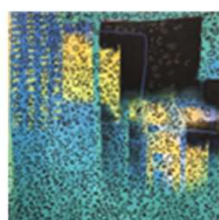

ART INFORMEL H

Acryl auf Leinwand
40 x 40 cm

200 €

ART INFORMEL I

Acryl auf Leinwand
40 x 40 cm

200 €

FLOWER-POWER

Acryl auf Leinwand
70 x 100 cm

800 €

SOUNDTRACK

Acryl auf Leinwand
gerahmt | 80 x 80 cm

800 €

ART INFORMELE

Acrylglas | gerahmt
40 x 40 cm

100 €

KRAFTQUELLE